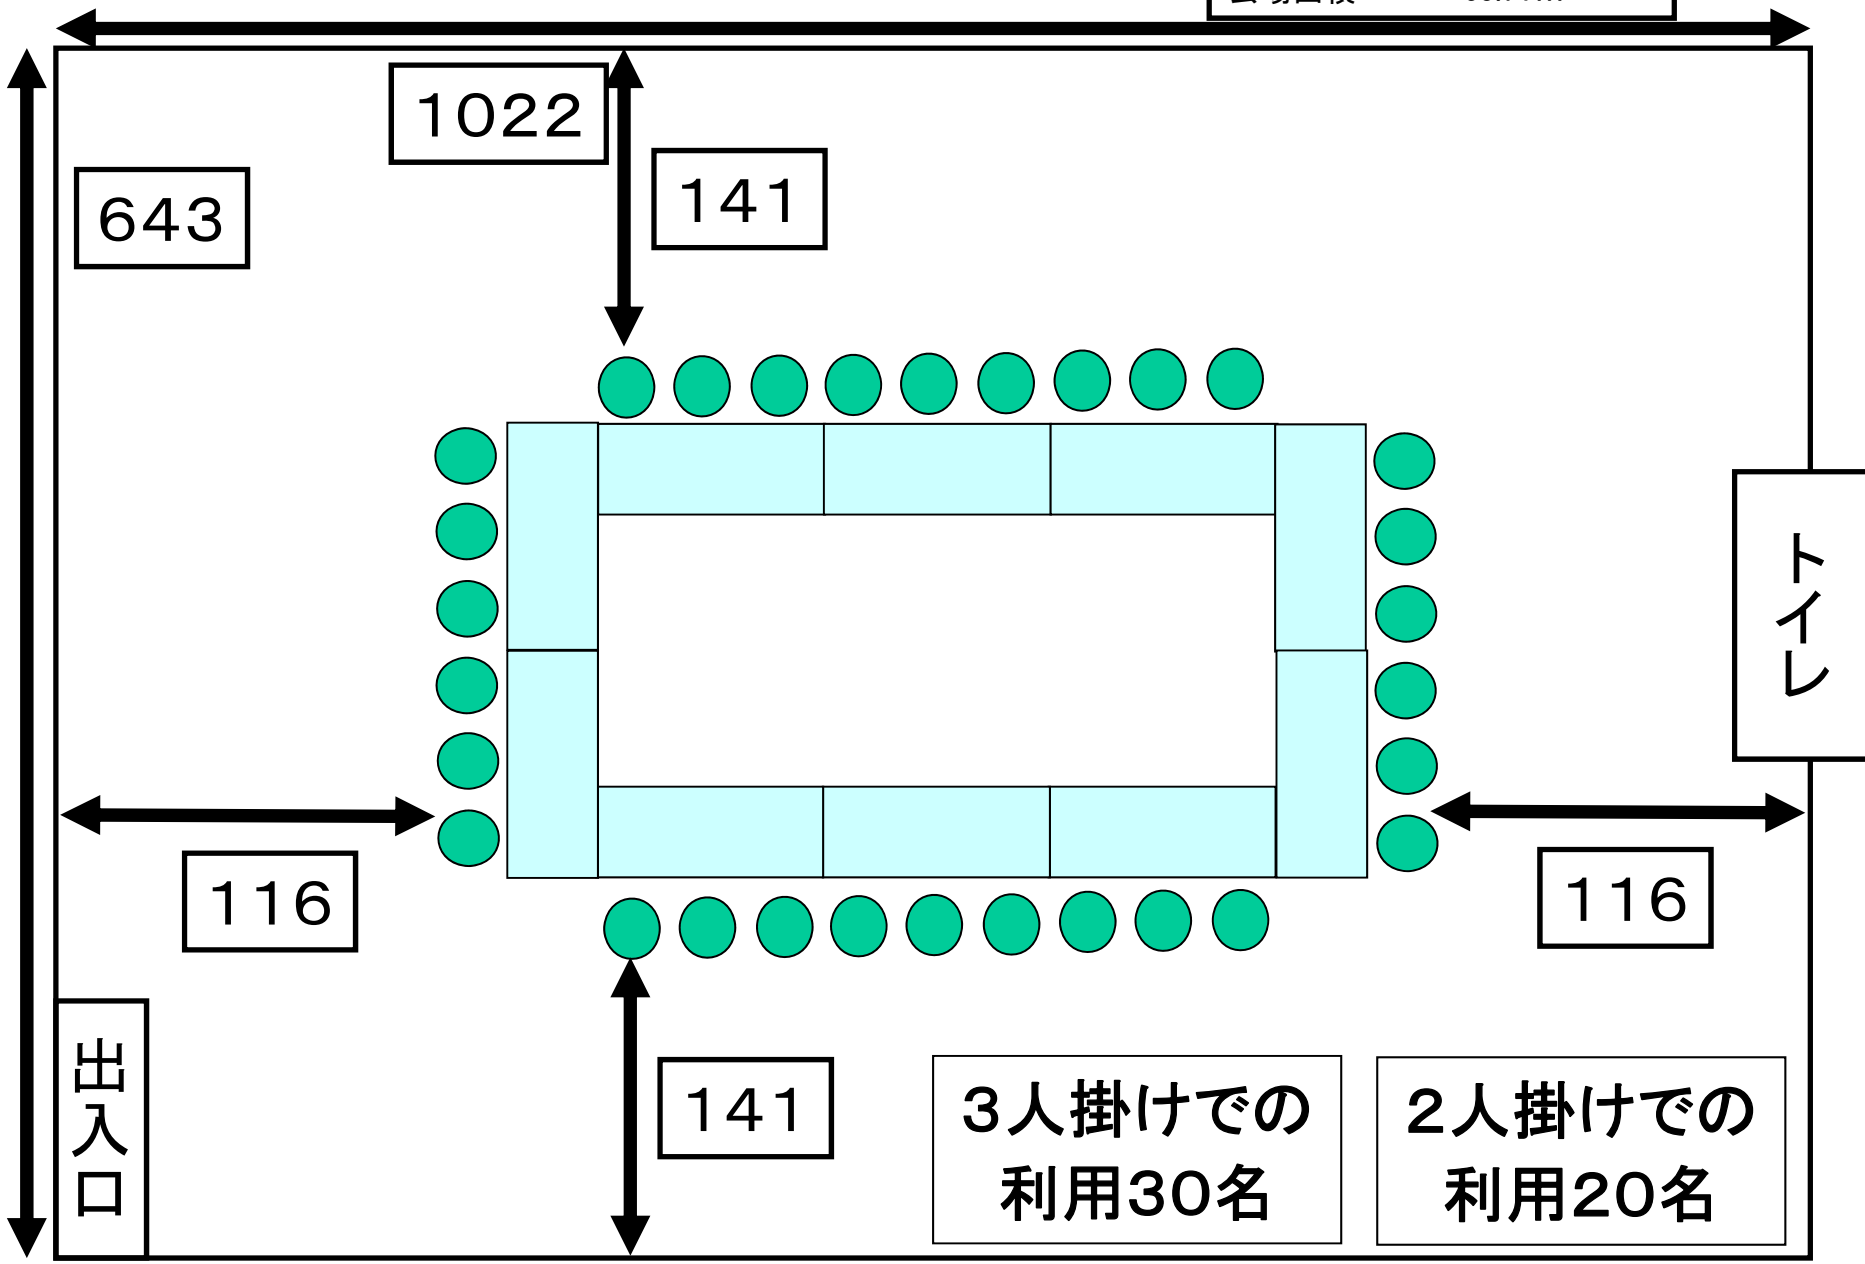

7階会議室

机のサイズ	60cm × 180cm
イスのサイズ	50cm × 45cm
机と机との間隔	125cm
会場面積	65.71㎡

643

1022

141

116

116

出入口

トイレ

141

3人掛けでの
利用30名

2人掛けでの
利用20名